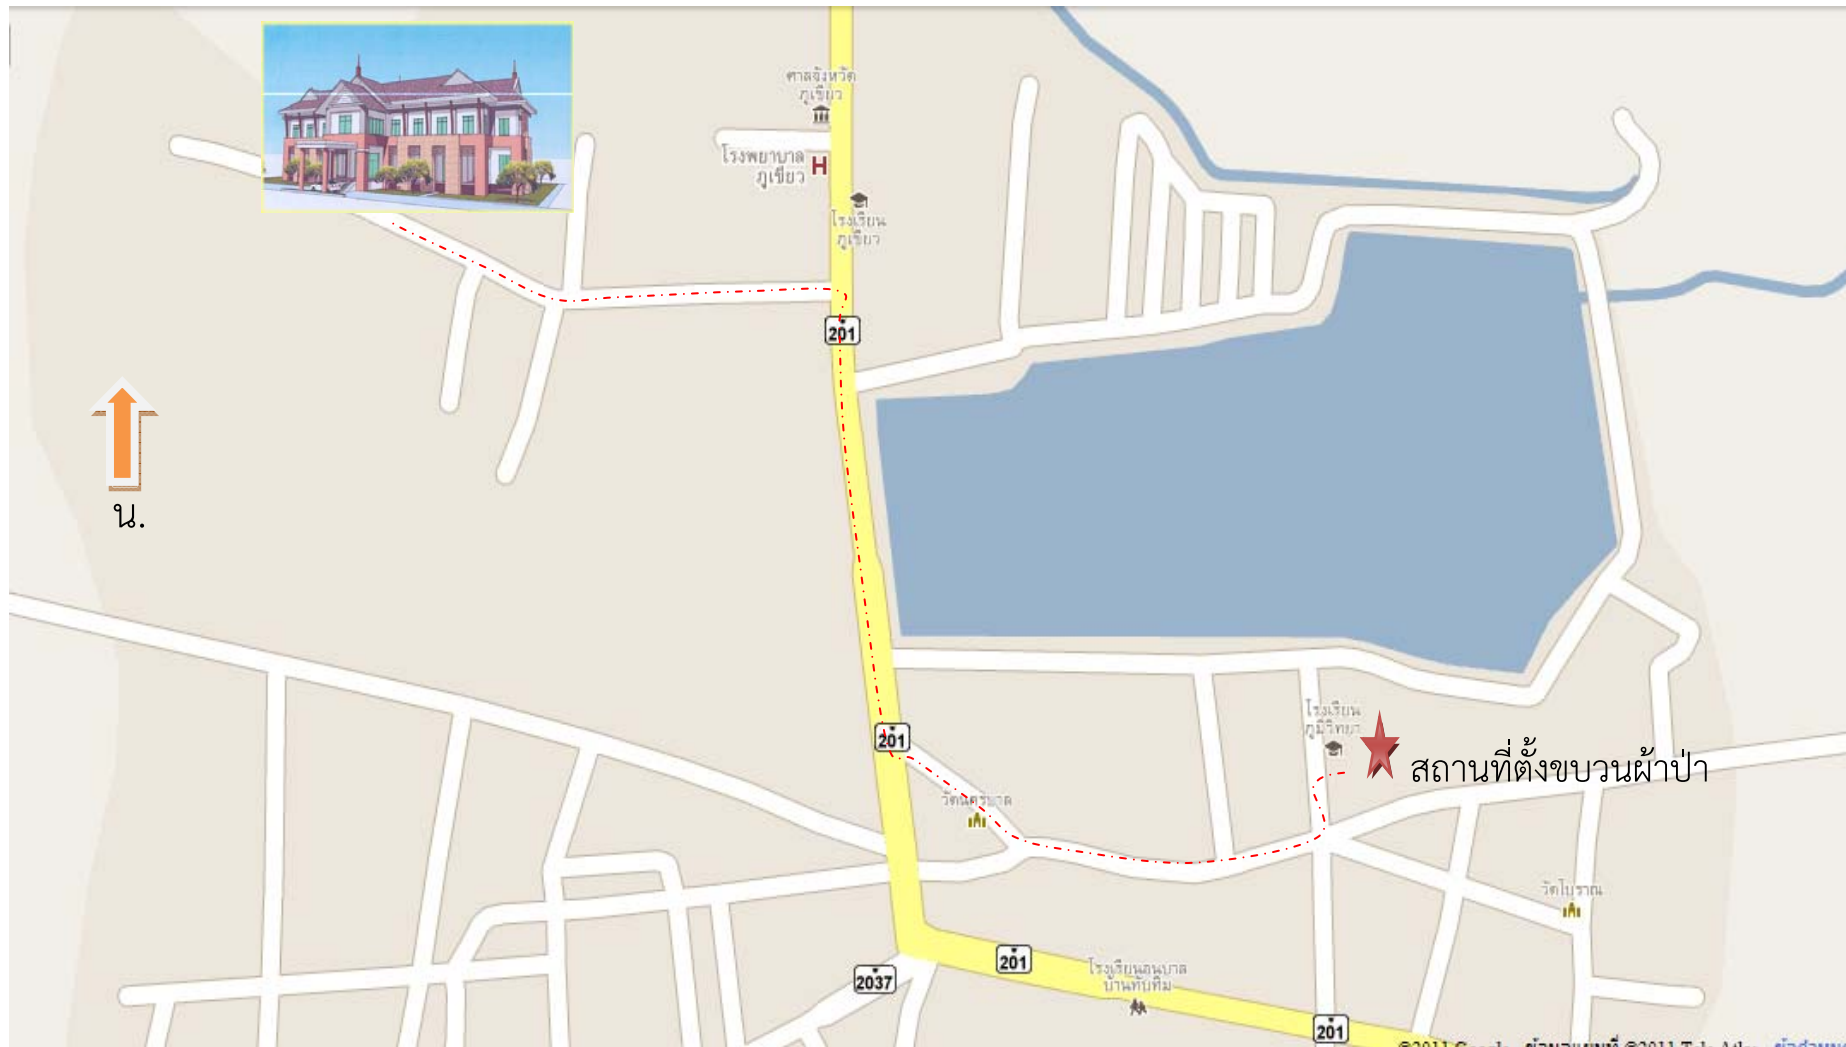

แผนผังเส้นทางผ้าป่าเพื่อหาทุนสมทบหลวงพ่อสายทอง เตชะธัมโม
สร้างอาคารสำนักงานเขตพื้นที่การศึกษาประถมศึกษาชัยภูมิ เขต ๒ วันที่ ๗ เดือน กรกฎาคม ๒๕๕๔

หมายเหตุ - - - - - เส้นทางขบวนผ้าป่าสมทบทุนหลวงพ่อสายทอง เตชะธัมโม วันที่ ๗ กรกฎาคม ๒๕๕๔